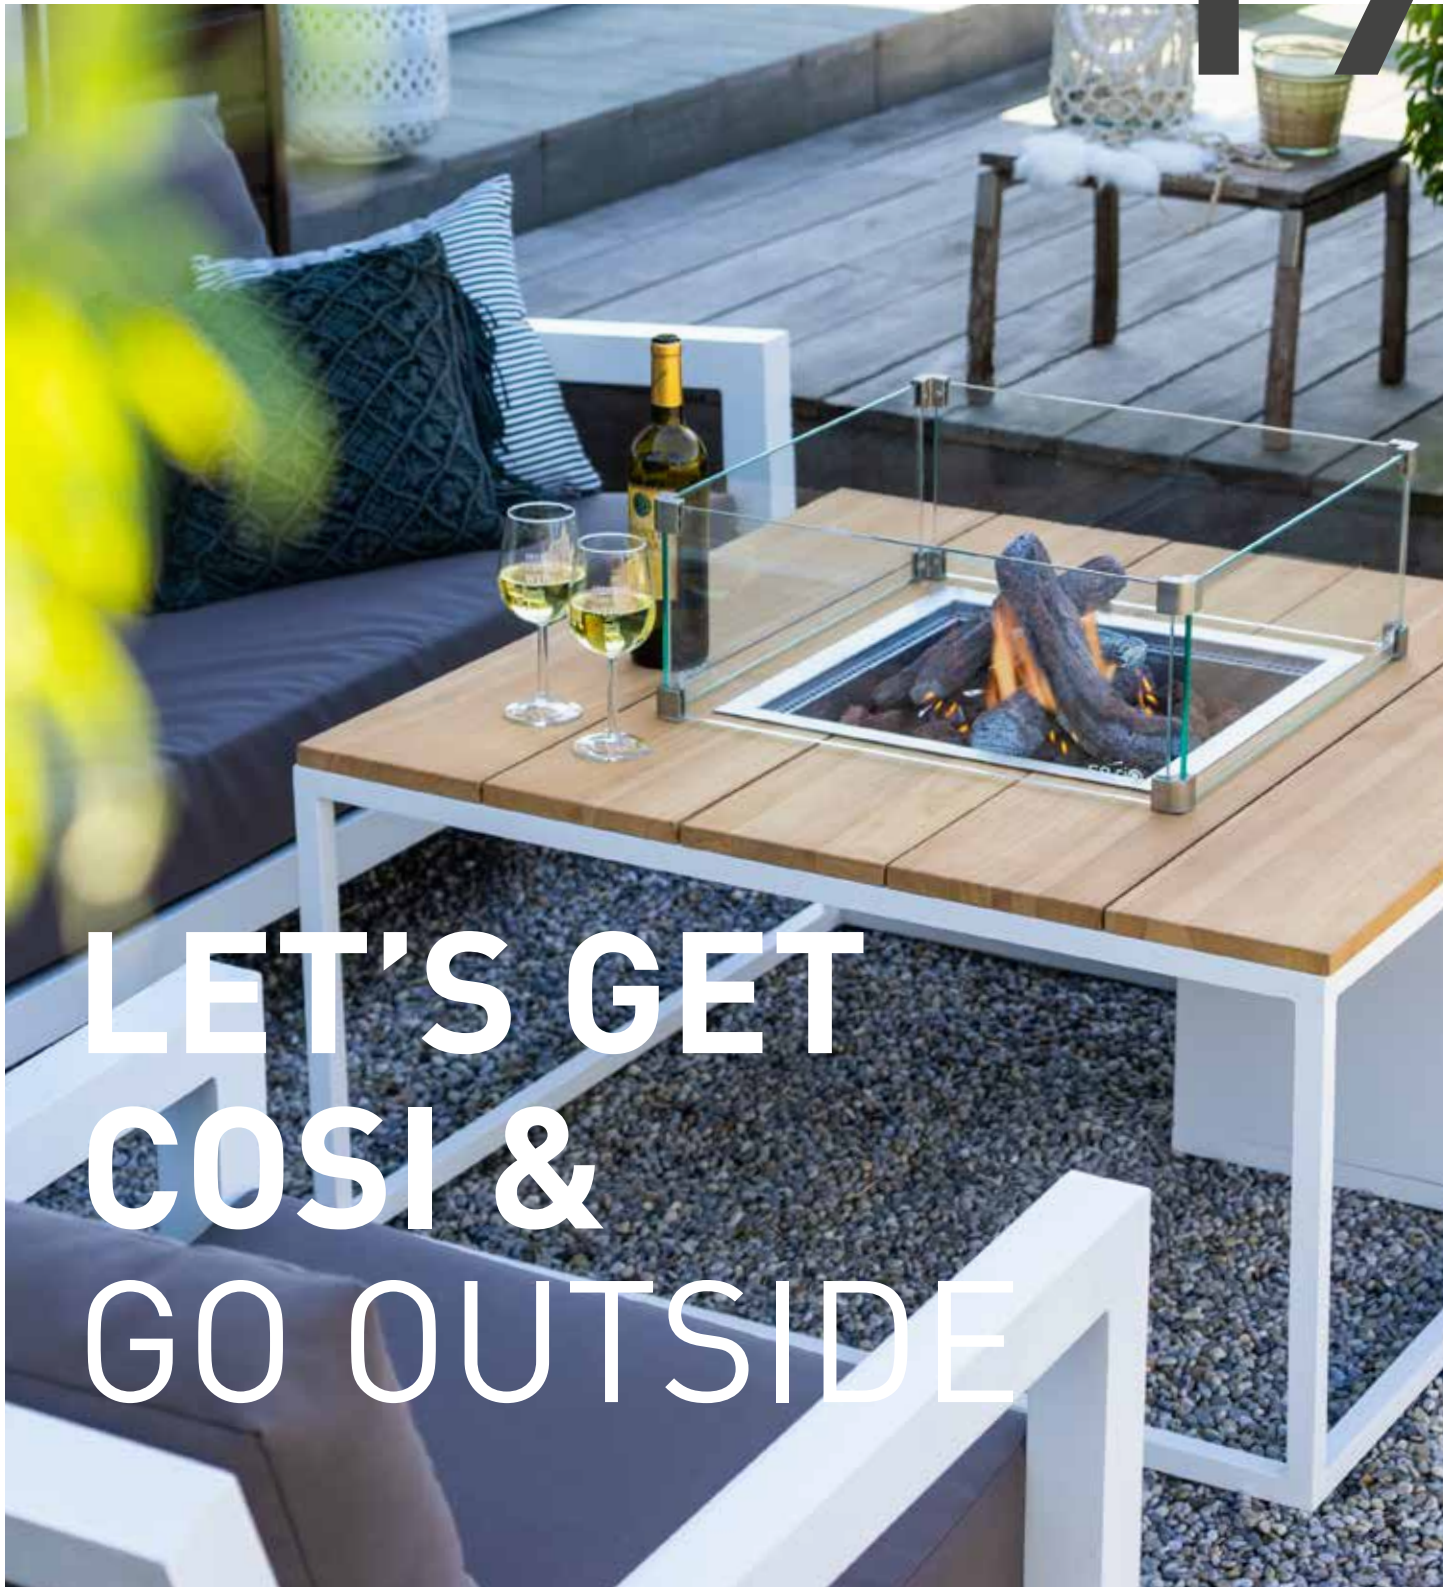

LET'S GET
COSI &
GO OUTSIDE

Cosiloft 100 white / grey and glass set square L

De Cosiloft is een prachtige lounge tafel welke je helemaal naar jouw smaak kan samenstellen. Deze nieuwe collectie van Cosi is een evolutie in de vuurtafels. Een mooi, opengewerkt aluminium frame met een tafelblad naar eigen keuze.