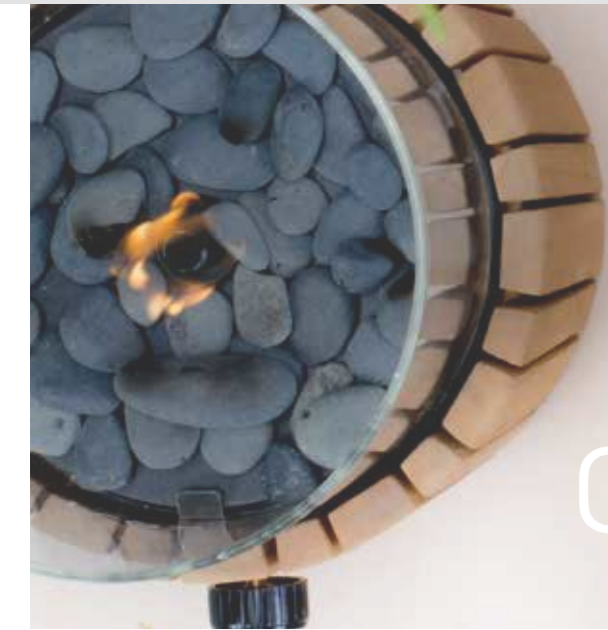

Cosi had al lange tijd het verlangen om tafelhaarden te maken op een kleine gascartouche. Na een intensieve zoektocht om het juiste technische systeem te ontwikkelen, ontstond in 2016 de Cosi gaslantaarn.

Nu Cosi eindelijk de uitvinding gedaan had werd het tijd om onze designs te combineren met de techniek. De zoektocht naar verschillende materialen en designs heeft uiteindelijk geresulteerd in de collectie gas lantaarns die nu tot de Cosi familie behoren.

HOW TO USE A COSI GAS LANTERN

1. Draai de zwarte bodemring uit de Cosiscoop. Plaats de 190 gram gascartouche rechttop in de zwarte bodemring

2. Draai de bodemring inclusief de gascartouche met de klok mee in de Cosiscoop. Draai door tot je echt niet verder kan en een kleine klik hebt gehoord. Aan de binnenzijde van de Cosiscoop zit een naald, deze naald prikt als je ver genoeg hebt doorgedraaid door de gascartouche heen.

3. Zorg ervoor dat de Cosiscoop rechttop, op een stabiele, ontlambare ondergrond staat. Ontsteek de aansteker en draai pas daarna aan de bedieningsknop. Houdt de aansteker dicht tegen het brandpunt aan. De Cosiscoop gaat nu branden.

4. Draai de knop compleet naar rechts als je de Cosiscoop wilt doven. Bewaar de Cosiscoop in een goed geventileerde ruimte.

Cosiscoop Dome